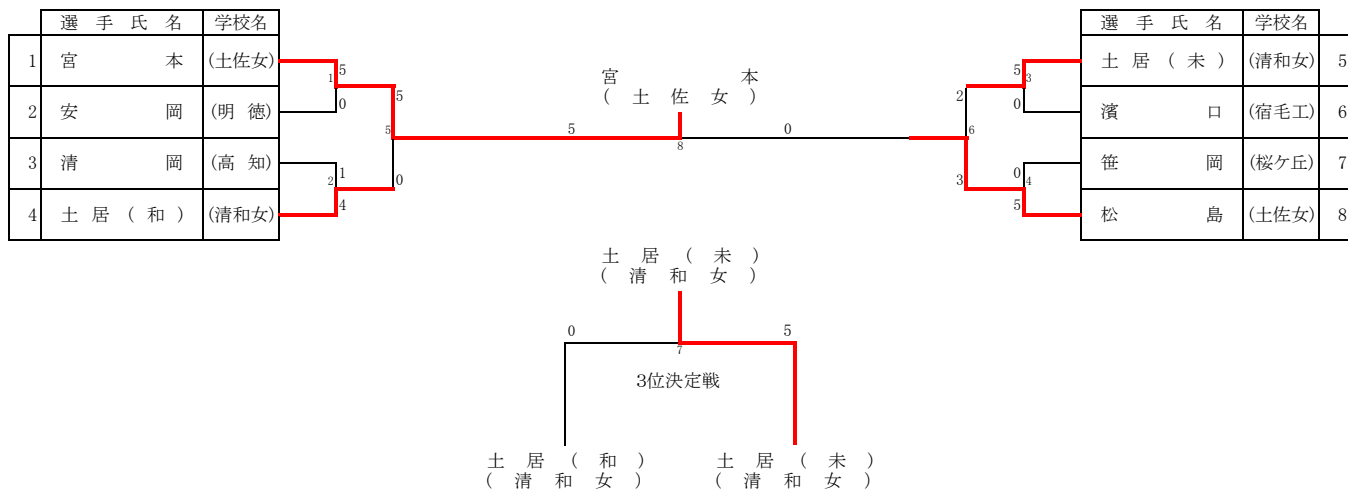

	選手氏名	学校名
1	森 本	(明 徳)
2	三 本	(土佐塾)
3	笹 岡	(須崎工)
4	三 浦	(高 専)
5	西 岡	(高 知)
6	徳 山	(宿毛工)
7	森	(明 徳)
8	中 村	(土佐塾)
9	池 田	(高知工)
10	久 保	(高 専)
11	大崎 (隆)	(高 知)

選手氏名	学校名	
大崎 (雅)	(高 知)	12
柿 内	(高知工)	13
西 森	(須崎工)	14
百 田	(宿毛工)	15
中 田	(土佐塾)	16
藤 田	(明 徳)	17
横 山	(高 専)	18
松 村	(高 知)	19
大 崎	(須崎工)	20
富 岡	(宿毛工)	21
柴 田	(明 徳)	22

4. 女子個人組手

	選手氏名	学校名
1	宮本 (生)	(明 徳)
2	岡 林	(土佐女)
3	土居 (未)	(清和女)
4	松 島	(土佐女)
5	山 本	(明 徳)
6	清 岡	(高 知)

選手氏名	学校名	
湯 山	(土佐女)	7
久 保	(明 徳)	8
土居 (和)	(清和女)	9
宮本 (樹)	(土佐女)	10
笹 岡	(桜ヶ丘)	11
安 岡	(明 徳)	12

5. 男子個人形

◎ 男子個人形競技・・・1・2回戦 第一指定形、決勝・三位決定戦 第二指定形とする。

6. 女子個人形

◎ 女子個人形競技・・・1回戦・準決勝 第一指定形、決勝・3位決定戦 第二指定形とする。

【入賞記録】

種 目	1位	2位	3位	4位
1 男子団体組手	明 徳 高校	高 知 高校	土 佐 塾 高校	高 知 工 高校
2 女子団体組手	土 佐 女 高校	明 徳 高校	高 校	高 校
3 男子個人組手	森 本 (明 徳 高校)	柴 田 (明 徳 高校)	森 (明 徳 高校)	大 崎 (雅) (高 知 高校)
4 女子個人組手	宮 本 (明 徳 高校)	安 岡 (明 徳 高校)	清 岡 (高 知 高校)	湯 山 (土佐女 高校)
5 男子個人形	井 上 (明 徳 高校)	山 本 (明 徳 高校)	中 川 (明 徳 高校)	武 藤 (明 徳 高校)
6 女子個人形	宮 本 (土佐女 高校)	松 島 (土佐女 高校)	土居 (未) (清和女 高校)	土居 (和) (清和女 高校)