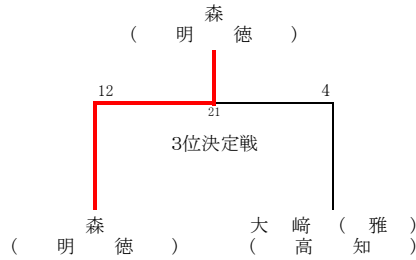

3. 男子個人組手

	選手氏名	学校名
1	森 本	(明 徳)
2	三 本	(土佐塾)
3	笹 岡	(須崎工)
4	三 浦	(高 専)
5	西 岡	(高 知)
6	徳 山	(宿毛工)
7	森	(明 徳)
8	中 村	(土佐塾)
9	池 田	(高知工)
10	久 保	(高 専)
11	大崎 (隆)	(高 知)

選手氏名	学校名	
大崎 (雅)	(高 知)	12
柿 内	(高知工)	13
西 森	(須崎工)	14
百 田	(宿毛工)	15
中 田	(土佐塾)	16
藤 田	(明 徳)	17
横 山	(高 専)	18
松 村	(高 知)	19
大 崎	(須崎工)	20
富 岡	(宿毛工)	21
柴 田	(明 徳)	22