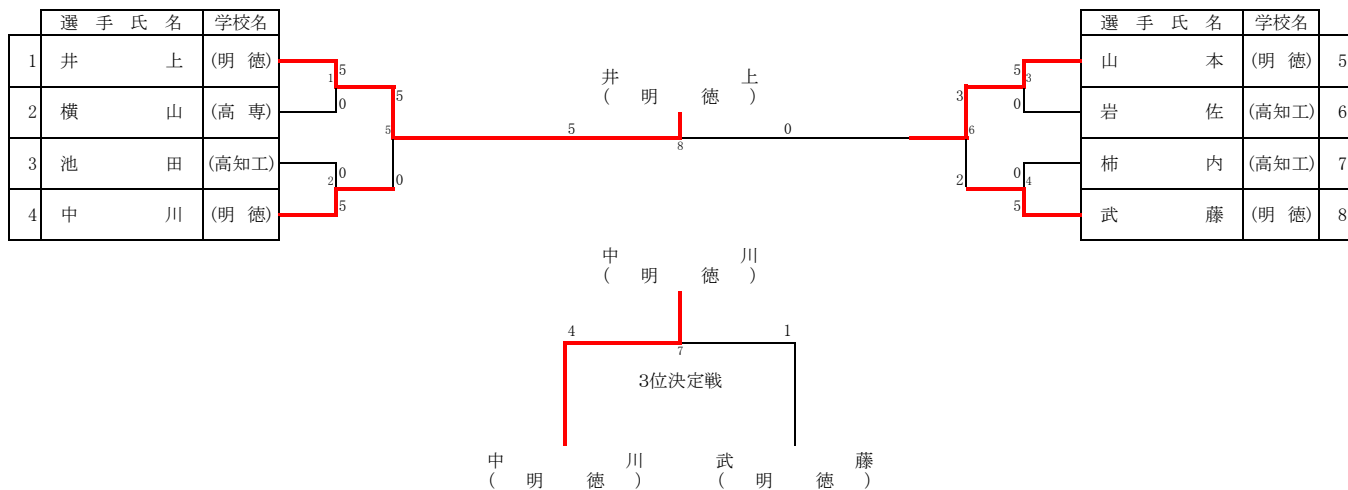

①～⑥は試合順

※決勝トーナメントは、A・Bゾーンの上位2チームが進出。

順位は、①勝率で決定する。②同率の場合は勝者数とする。③勝者数が同じ場合はポイント数とする。④ポイント数が同じ場合は、該当校が再試合を行う。

男子団体組手

〈決勝トーナメント〉

〈3位決定戦〉

※ 決勝スコアー

(明 徳)			学校名	(高 知)		
赤				青		
氏 名	ポイント	勝敗		勝敗	ポイント	氏 名
柴 田	18	□	先鋒	×	10	西 岡
森	7	□	次鋒	×	1	松 村
井 上	7	□	中堅	×	5	大 崎 (隆)
藤 田	8	□	副将	×	0	濱 田
森 本	20	□	大将	×	12	大 崎 (雅)
		5	勝者数	0		
			総得点			
			代表戦			
			勝敗			

2. 女子団体組手

〈リーグ戦〉

	1	2	勝敗	順位
	土 佐 女	明 徳		
1 土 佐 女		3-2 3-2	2 : 0	1
2 明 徳	2-3 2-3		0 : 2	2

※ 順位は、①勝率で決定する。②同率の場合は勝者数とする。③勝者数が同じ場合はポイント数とする。④ポイント数が同じ場合は、該当校が再試合を行う。

※ 優勝メンバー

(土 佐 女 高 校)
松 島
湯 山
岡 林
垣 内
宮 本

3. 男子個人組手

	選手氏名	学校名
1	森 本	(明 徳)
2	三 本	(土佐塾)
3	笹 岡	(須崎工)
4	三 浦	(高 専)
5	西 岡	(高 知)
6	徳 山	(宿毛工)
7	森	(明 徳)
8	中 村	(土佐塾)
9	池 田	(高知工)
10	久 保	(高 専)
11	大崎 (隆)	(高 知)

選手氏名	学校名	
大崎 (雅)	(高 知)	12
柿 内	(高知工)	13
西 森	(須崎工)	14
百 田	(宿毛工)	15
中 田	(土佐塾)	16
藤 田	(明 徳)	17
横 山	(高 専)	18
松 村	(高 知)	19
大 崎	(須崎工)	20
富 岡	(宿毛工)	21
柴 田	(明 徳)	22

4. 女子個人組手

	選手氏名	学校名
1	宮本 (生)	(明 徳)
2	岡 林	(土佐女)
3	土居 (未)	(清和女)
4	松 島	(土佐女)
5	山 本	(明 徳)
6	清 岡	(高 知)

選手氏名	学校名	
湯 山	(土佐女)	7
久 保	(明 徳)	8
土居 (和)	(清和女)	9
宮本 (樹)	(土佐女)	10
笹 岡	(桜ヶ丘)	11
安 岡	(明 徳)	12

5. 男子個人形

◎ 男子個人形競技・・・1・2回戦 第一指定形、決勝・三位決定戦 第二指定形とする。