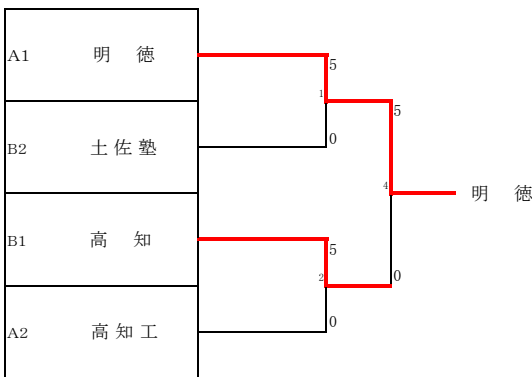

1. 男子団体組手

〈予選リーグ〉Aゾーン

	1	2	3	勝敗	順位
	明 徳	高 知 工	高 専		
1 明 徳		② 5-0	③ 5-0	2 : 0	1
2 高 知 工	0-5		① 2-2 (18-14)	1 : 1	2
3 高 専	0-5	2-2 (14-18)		0 : 2	3

①～③は試合順

〈予選リーグ〉Bゾーン

	1	2	3	4	勝敗	順位
	高 知	須 崎 工	宿 毛 工	土 佐 塾		
1 高 知		② 5-0	④ 5-0	⑥ 4-1	3 : 0	1
2 須 崎 工	0-5		⑤ 2-1	③ 1-4	1 : 2	3
3 宿 毛 工	0-5	1-2		① 1-4	0 : 3	4
4 土 佐 塾	1-4	4-1	4-1		2 : 1	2

①～⑥は試合順

※決勝トーナメントは、A・Bゾーンの上位2チームが進出。

順位は、①勝率で決定する。②同率の場合は勝者数とする。③勝者数が同じ場合はポイント数とする。④ポイント数が同じ場合は、該当校が再試合を行う。

男子団体組手

〈決勝トーナメント〉

〈3位決定戦〉

※ 決勝スコアー

(明 徳)			学校名	(高 知)		
赤				青		
氏 名	ポイント	勝敗		勝敗	ポイント	氏 名
柴 田	18	□	先鋒	×	10	西 岡
森	7	□	次鋒	×	1	松 村
井 上	7	□	中堅	×	5	大 崎 (隆)
藤 田	8	□	副将	×	0	濱 田
森 本	20	□	大将	×	12	大 崎 (雅)
		5	勝者数	0		
			総得点			
			代表戦			
			勝敗			

2. 女子団体組手

〈リーグ戦〉

	1	2	勝敗	順位
	土 佐 女	明 徳		
1 土 佐 女		3-2 3-2	2 : 0	1
2 明 徳	2-3 2-3		0 : 2	2

※ 順位は、①勝率で決定する。②同率の場合は勝者数とする。③勝者数が同じ場合はポイント数とする。④ポイント数が同じ場合は、該当校が再試合を行う。

※ 優勝メンバー

(土 佐 女 高 校)
松 島
湯 山
岡 林
垣 内
宮 本

3. 男子個人組手