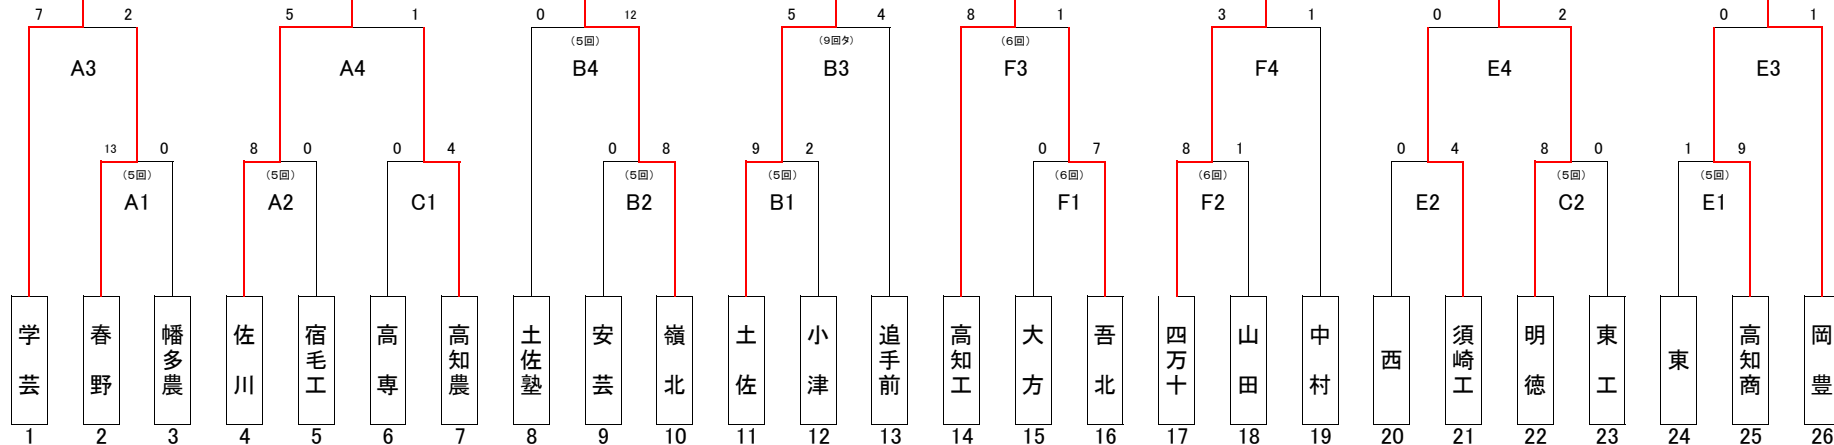

第66回 高知県高等学校体育大会 男子ソフトボール

期日:平成25年5月25日(土)~27日(月)〔予備日 28日(火)〕

会場:春野総合運動公園

試合開始予定時刻

第1日目
開始式 8:30~
第1試合 9:30~
第2試合 11:00~
第3試合 12:30~
第4試合 14:00~

第2日目
第1試合 9:30~
第2試合 12:00~

第3日目
三位決定戦 9:30~
決勝戦 11:30~

試合会場

A:ソフトA E:広場D北
B:広場A南 F:広場D南
C:広場A北
D:広場C

競技方法

- ①2013年度日本ソフトボール協会オフィシャルルールによる。
- ②トーナメント方式で行う。
- ③5回以降7点差の場合はコールドゲームとする。
- ④延長8回以降はタイブレーカーを適用する。
- ⑤試合球 ケンコー検定3号球
- ⑥練習会場:広場B、ソフトB

第
三
日
目

決勝戦

土佐	0	0	0	0	0	0	0
高知工	5	1	1	0	×		7

三位決定戦

第
二
日
目

B二

D二

B一

E一

F一

D一

第
一
日
目

- 1 学芸
- 2 春野
- 3 幡多農
- 4 佐川
- 5 宿毛工
- 6 高専
- 7 高知農
- 8 土佐塾
- 9 安芸
- 10 嶺北
- 11 土佐
- 12 小津
- 13 追手前
- 14 高知工
- 15 大方
- 16 吾北
- 17 四万十
- 18 山田
- 19 中村
- 20 西
- 21 須崎工
- 22 明德
- 23 東工
- 24 東
- 25 高知商
- 26 岡豊