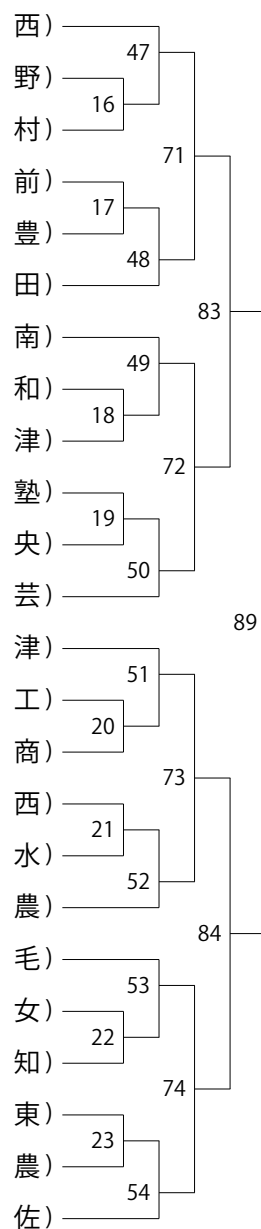

2016年度 県体 男子団体：バドミントン

2016年度 県体 女子団体：バドミントン

2016年度 県体 男子ダブルス：バドミントン

第1ブロック

1	(長本)	(瀧田)	仕岡高中 清幡吾学高 高止吾東高 春海須高 嶺岡山小
2	(井柳)	(上田)	
3	(坂勝)	(賀瀬)	
4	(濱山)	(田本)	
5	(岡芝)	(村崎)	
6	(門杉)	(田本)	
7	(玉戸)	(梶山)	
8	(横吉)	(山本)	
9	(幾宮)	(井田)	
10	(福森)	(家部)	
11	(山野)	(本田)	
12	(大岡)	(久保)	
13	(田高)	(林邊)	
14	(足長)	(羽井)	
15	(弘久)	(田原)	
16	(石高)	(田元)	
17	(下濱)	(山口)	
18	(山大)	(崎井)	
19	(吉川)	(村岡)	
20	(亀橋)	(岡本)	
21	(伊宮)	(藤本)	
22	(川田)	(代蓮)	

知多
知佐
知

第2ブロック

23	(岩猪)	(本野)	仕岡安学小 嶺高追須岡東中学 高東止山吾止春幡高
24	(大林)	(前終)	
25	(公浜)	(文田)	
26	(中太)	(村田)	
27	(市村)	(田川)	
28	(溝大)	(久保)	
29	(長徳)	(田平)	
30	(馬片)	(詰田)	
31	(岩森)	(崎本)	
32	(平濱)	(野田)	
33	(岩西)	(下山)	
34	(別北)	(川並)	
35	(野小)	(谷藤)	
36	(小伊)	(田山)	
37	(飯横)	(道田)	
38	(友吉)	(城口)	
39	(岩瀧)	(川村)	
40	(川山)	(植安)	
41	(植安)	(森竹)	
42	(森竹)	(岡井)	
43	(岡井)	(川白)	
44	(川白)	(白)	

知
知手
知
知佐
知多
知

2016年度 県体 男子ダブルス：バドミントン

第3ブロック

第4ブロック

2016年度 県体 女子ダブルス：バドミントン

第1ブロック

第2ブロック

2016年度 県体 女子ダブルス：バドミントン

- 知
- 手
- 知
- 佐
- 崎
- 知
- 知
- 佐
- 知
- 多
- 佐

第4ブロック

- 72 (小明)
- 73 (諏早)
- 74 (都吉)
- 75 (今五)
- 76 (中細)
- 77 (西伊)
- 78 (中島)
- 79 (土松)
- 80 (中竹)
- 81 (小弘)
- 82 (武清)
- 83 (久谷)
- 84 (村上)
- 85 (岡高)
- 86 (岡小)
- 87 (比伊)
- 88 (野橋)
- 89 (東近)
- 90 (小野)
- 91 (三片)
- 92 (岩岡)
- 93 (上伊)
- 94 (西池)