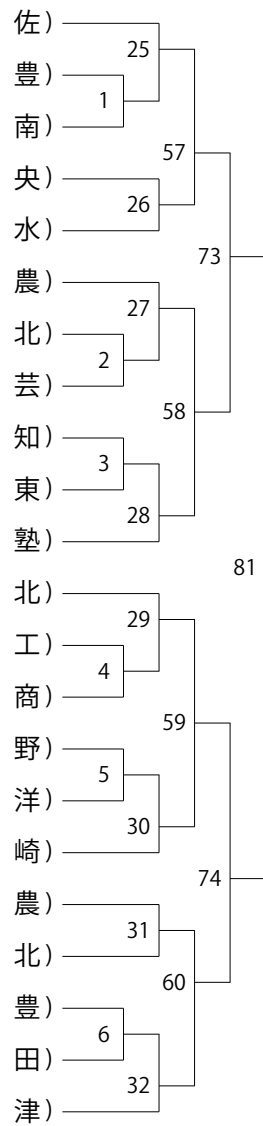

2016年度 県体 男子団体：バドミントン

2016年度 県体 女子団体：バドミントン

2016年度 県体 男子ダブルス：バドミントン

第1ブロック

1	(長本)	(瀧田)	仕岡高中 清幡吾学高 高止吾東高 春海須高 嶺岡山小
2	(井柳)	(上田)	
3	(坂勝)	(賀瀬)	
4	(濱山)	(田本)	
5	(岡芝)	(村崎)	
6	(門杉)	(田本)	
7	(玉戸)	(梶山)	
8	(横吉)	(山本)	
9	(幾宮)	(井田)	
10	(福森)	(家部)	
11	(山野)	(本田)	
12	(大岡)	(久保)	
13	(田高)	(林邊)	
14	(足長)	(羽井)	
15	(弘久)	(田原)	
16	(石高)	(田元)	
17	(下濱)	(山口)	
18	(山大)	(崎井)	
19	(吉川)	(村岡)	
20	(亀橋)	(岡本)	
21	(伊宮)	(藤本)	
22	(川田)	(代蓮)	

知多
知佐
知

第2ブロック

23	(岩猪)	(本野)	仕岡安学小 嶺高追須岡東中学 高東止山吾止春幡高
24	(大林)	(前終)	
25	(公浜)	(文田)	
26	(中太)	(村田)	
27	(市村)	(田川)	
28	(溝大)	(久保)	
29	(長徳)	(田平)	
30	(馬片)	(詰田)	
31	(岩森)	(崎本)	
32	(平濱)	(野田)	
33	(岩西)	(下山)	
34	(別北)	(川並)	
35	(野小)	(谷藤)	
36	(小伊)	(田山)	
37	(飯横)	(道田)	
38	(友吉)	(城口)	
39	(岩瀧)	(川村)	
40	(川山)	(植安)	
41	(植安)	(森竹)	
42	(森竹)	(岡井)	
43	(岡井)	(川白)	
44	(川白)	(白)	

知
知手
知
知佐
知多
知

2016年度 県体 男子ダブルス：バドミントン

第3ブロック

第4ブロック

2016年度 県体 女子ダブルス：バドミントン

第1ブロック

第2ブロック

2016年度 県体 女子ダブルス：バドミントン

- 知
- 手
- 知
- 佐
- 崎
- 知
- 知
- 佐
- 知
- 多
- 佐

第4ブロック

- 72 (小明)
- 73 (諏早)
- 74 (都吉)
- 75 (今五)
- 76 (中細)
- 77 (西伊)
- 78 (中島)
- 79 (土松)
- 80 (中竹)
- 81 (小弘)
- 82 (武清)
- 83 (久谷)
- 84 (村上)
- 85 (岡高)
- 86 (岡小)
- 87 (比伊)
- 88 (野橋)
- 89 (東近)
- 90 (小野)
- 91 (三片)
- 92 (岩岡)
- 93 (上伊)
- 94 (西池)