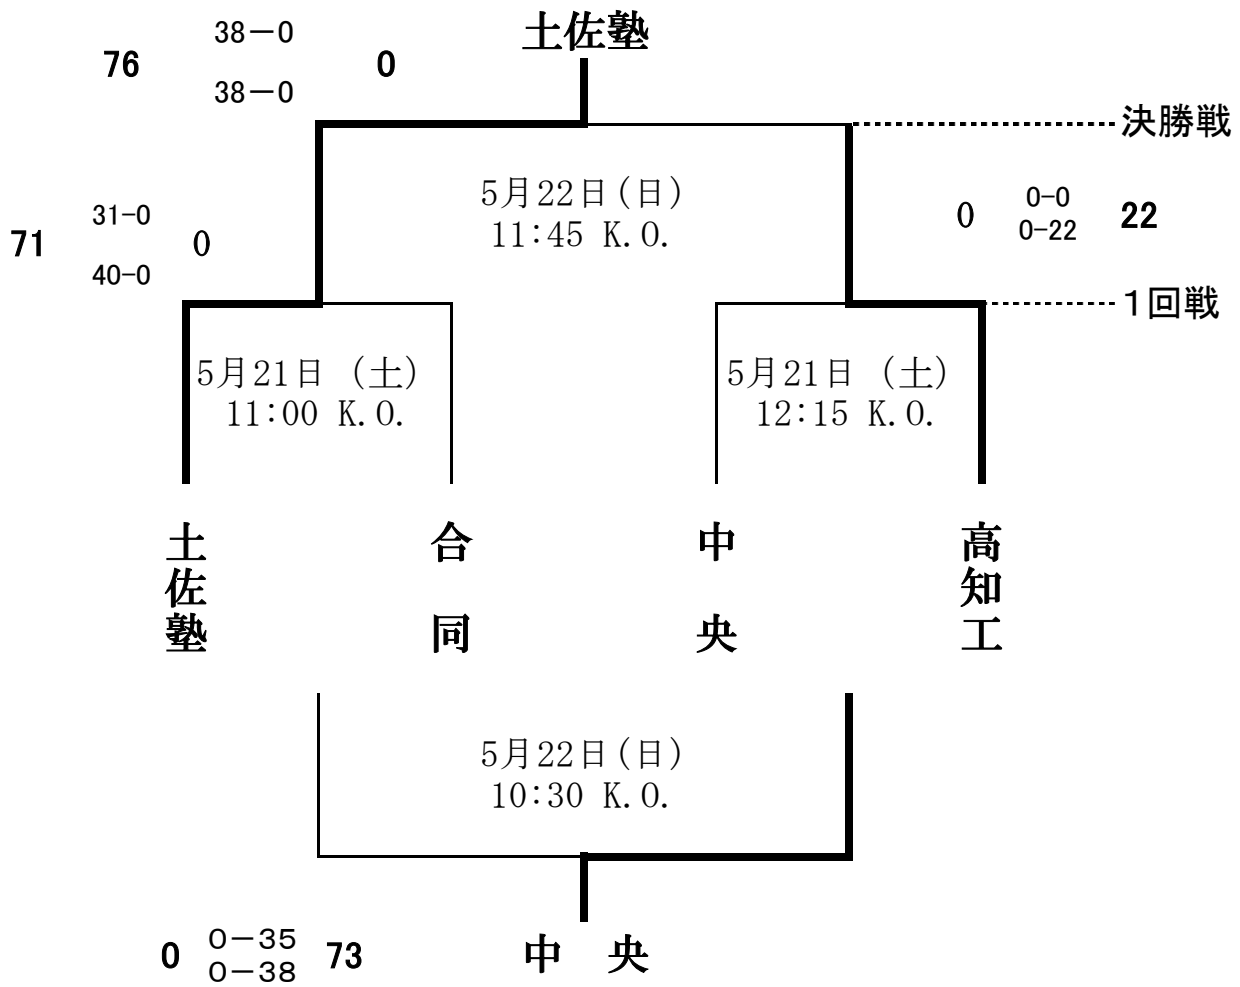

平成28年度(第69回)高知県高等学校体育大会ラグビーの部 組合せ

※合同：追手前、高知農