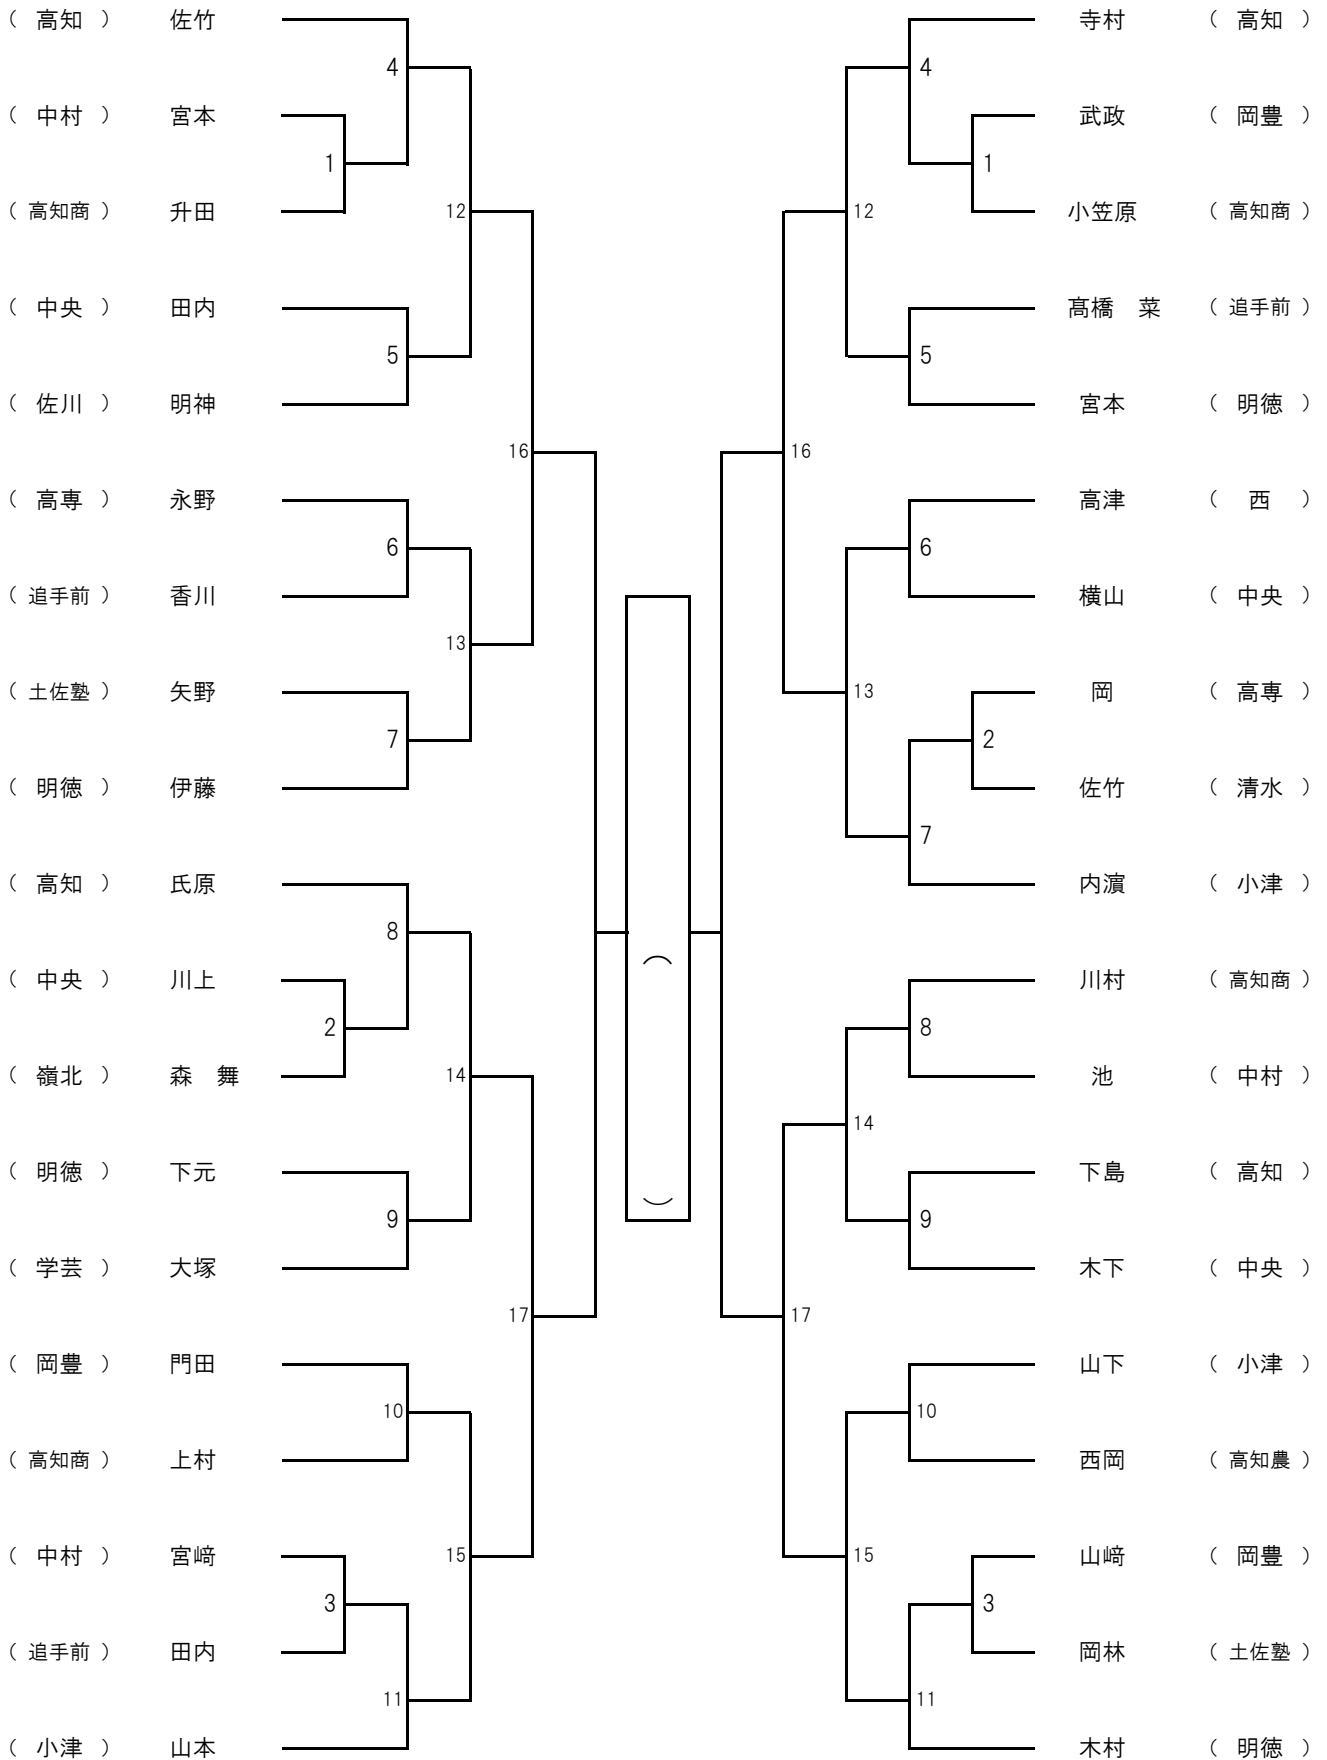

平成29年度 高知県高等学校体育大会 剣道競技

第3試合場

女子

第4試合場