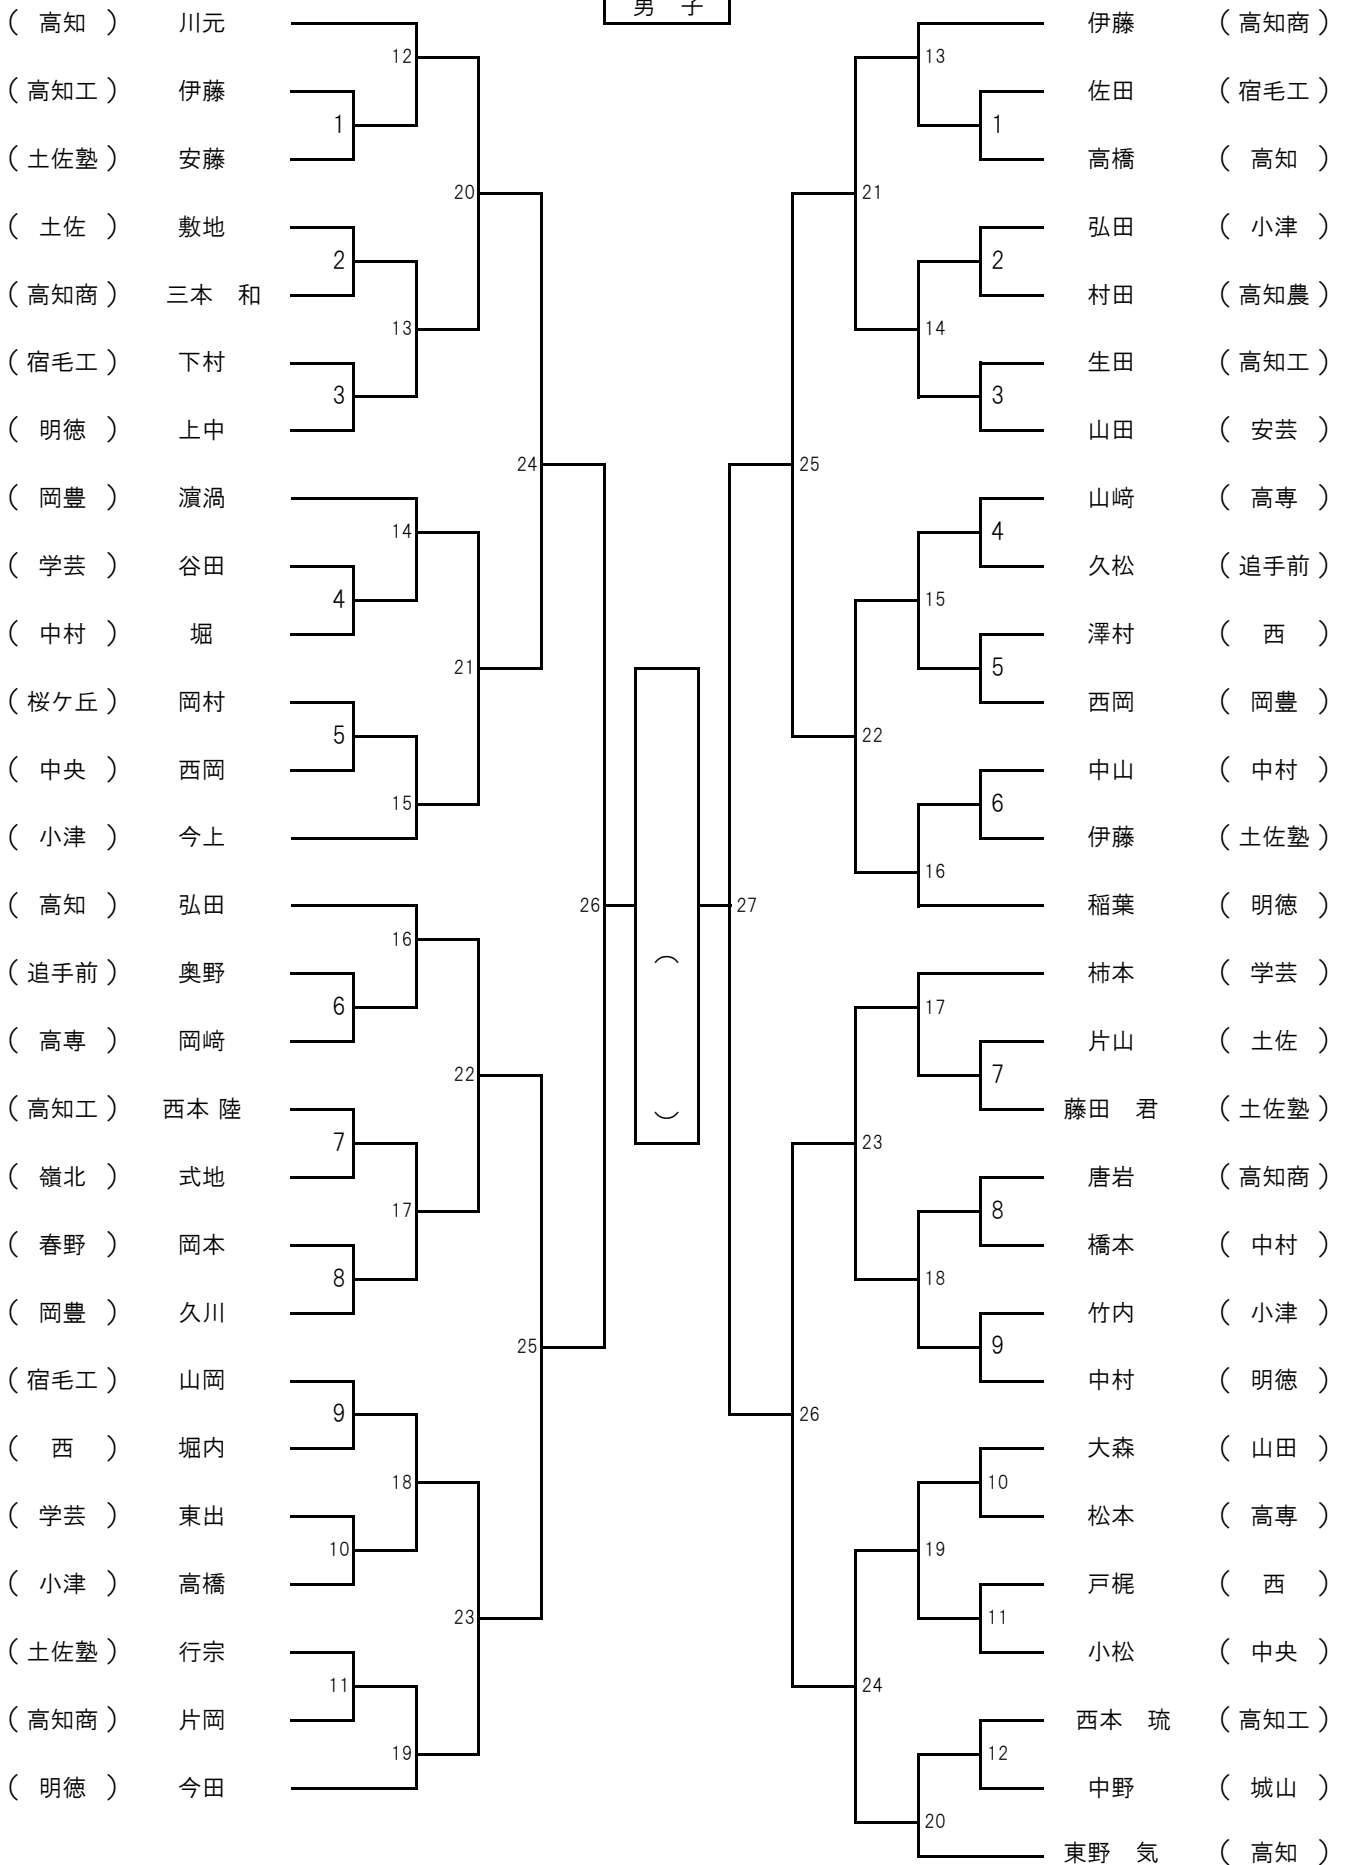

平成29年度 高知県高等学校体育大会 剣道競技

男子

【第1試合場】

【第2試合場】