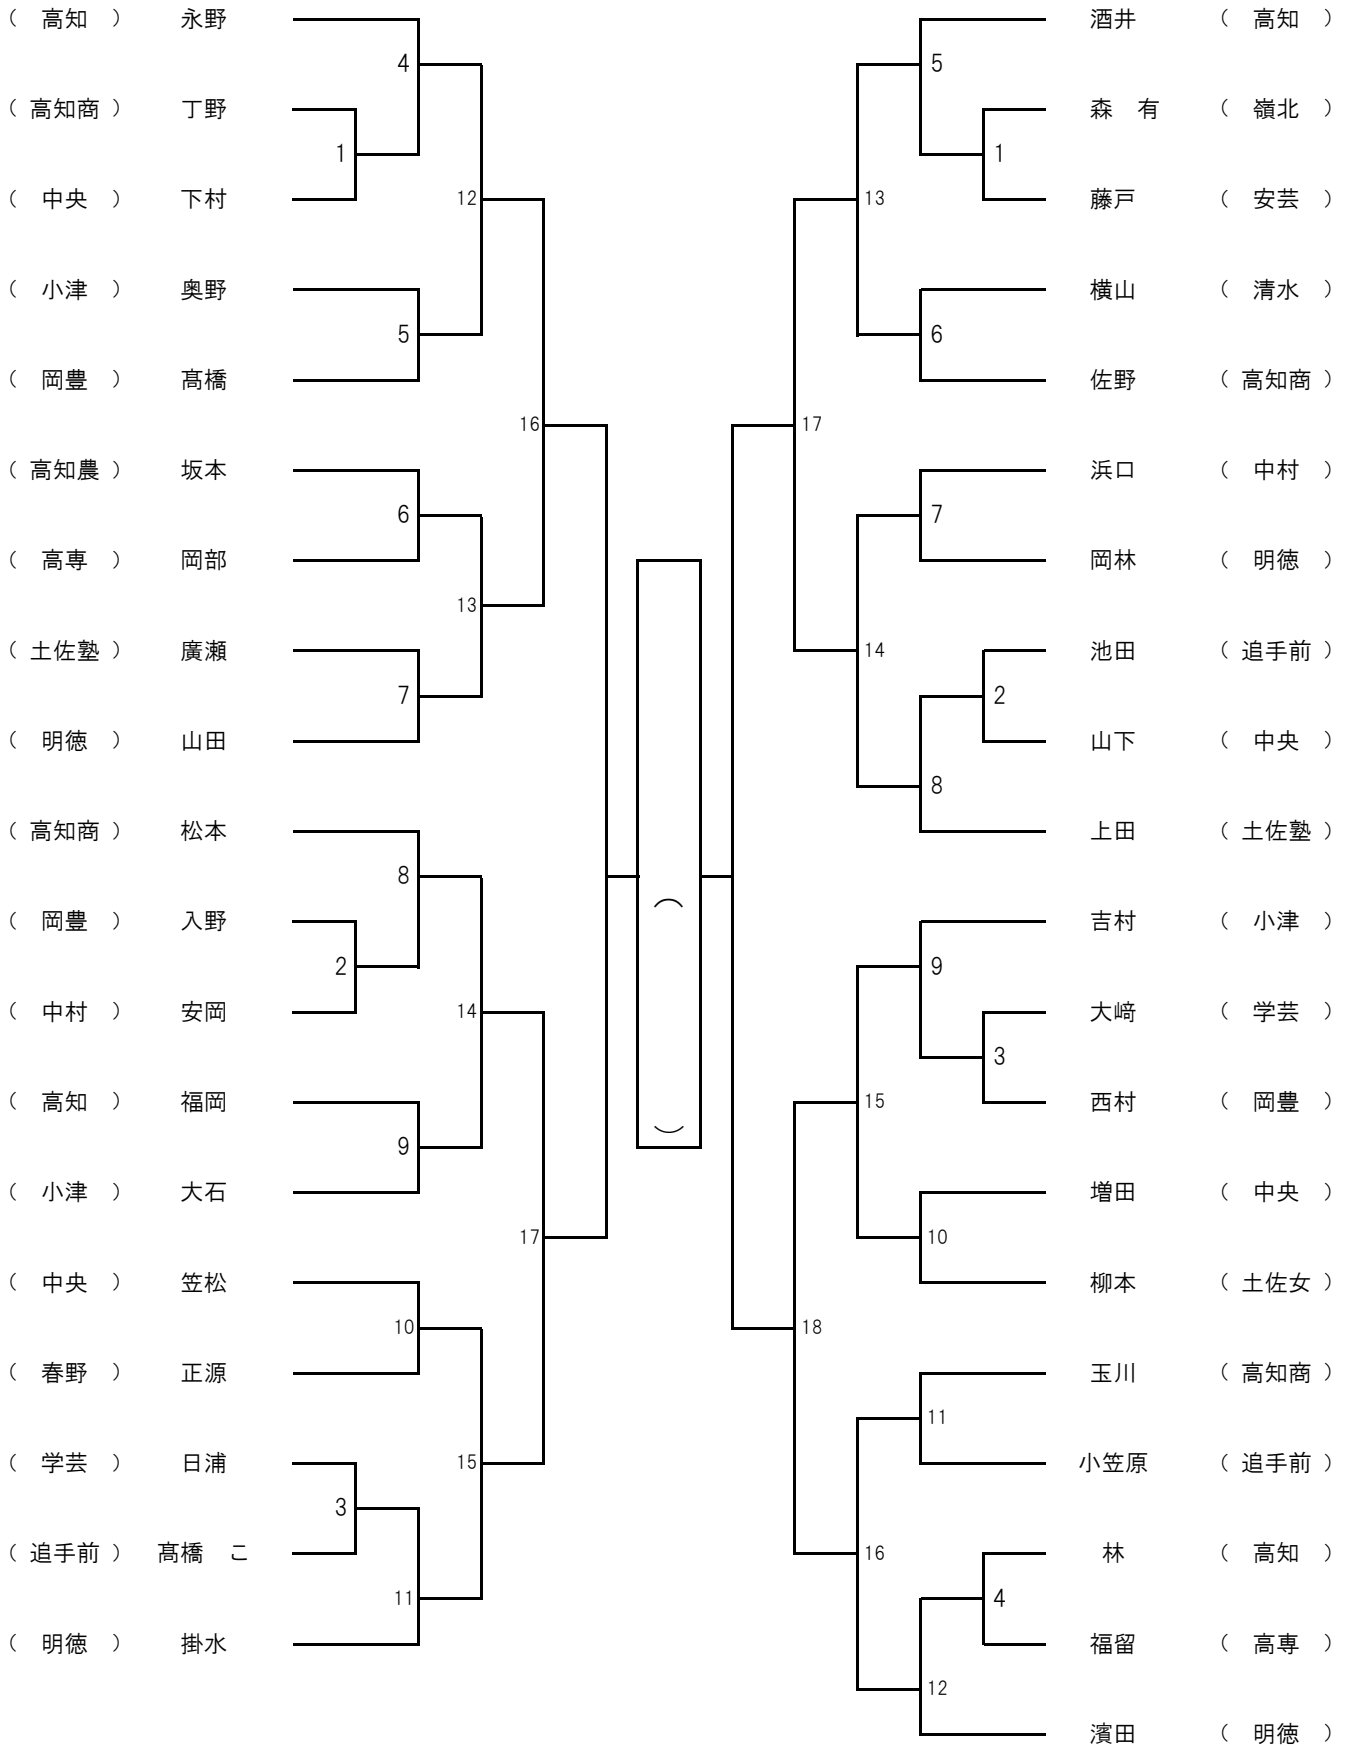

平成29年度 高知県高等学校体育大会 剣道競技

第1試合場

女子

第2試合場