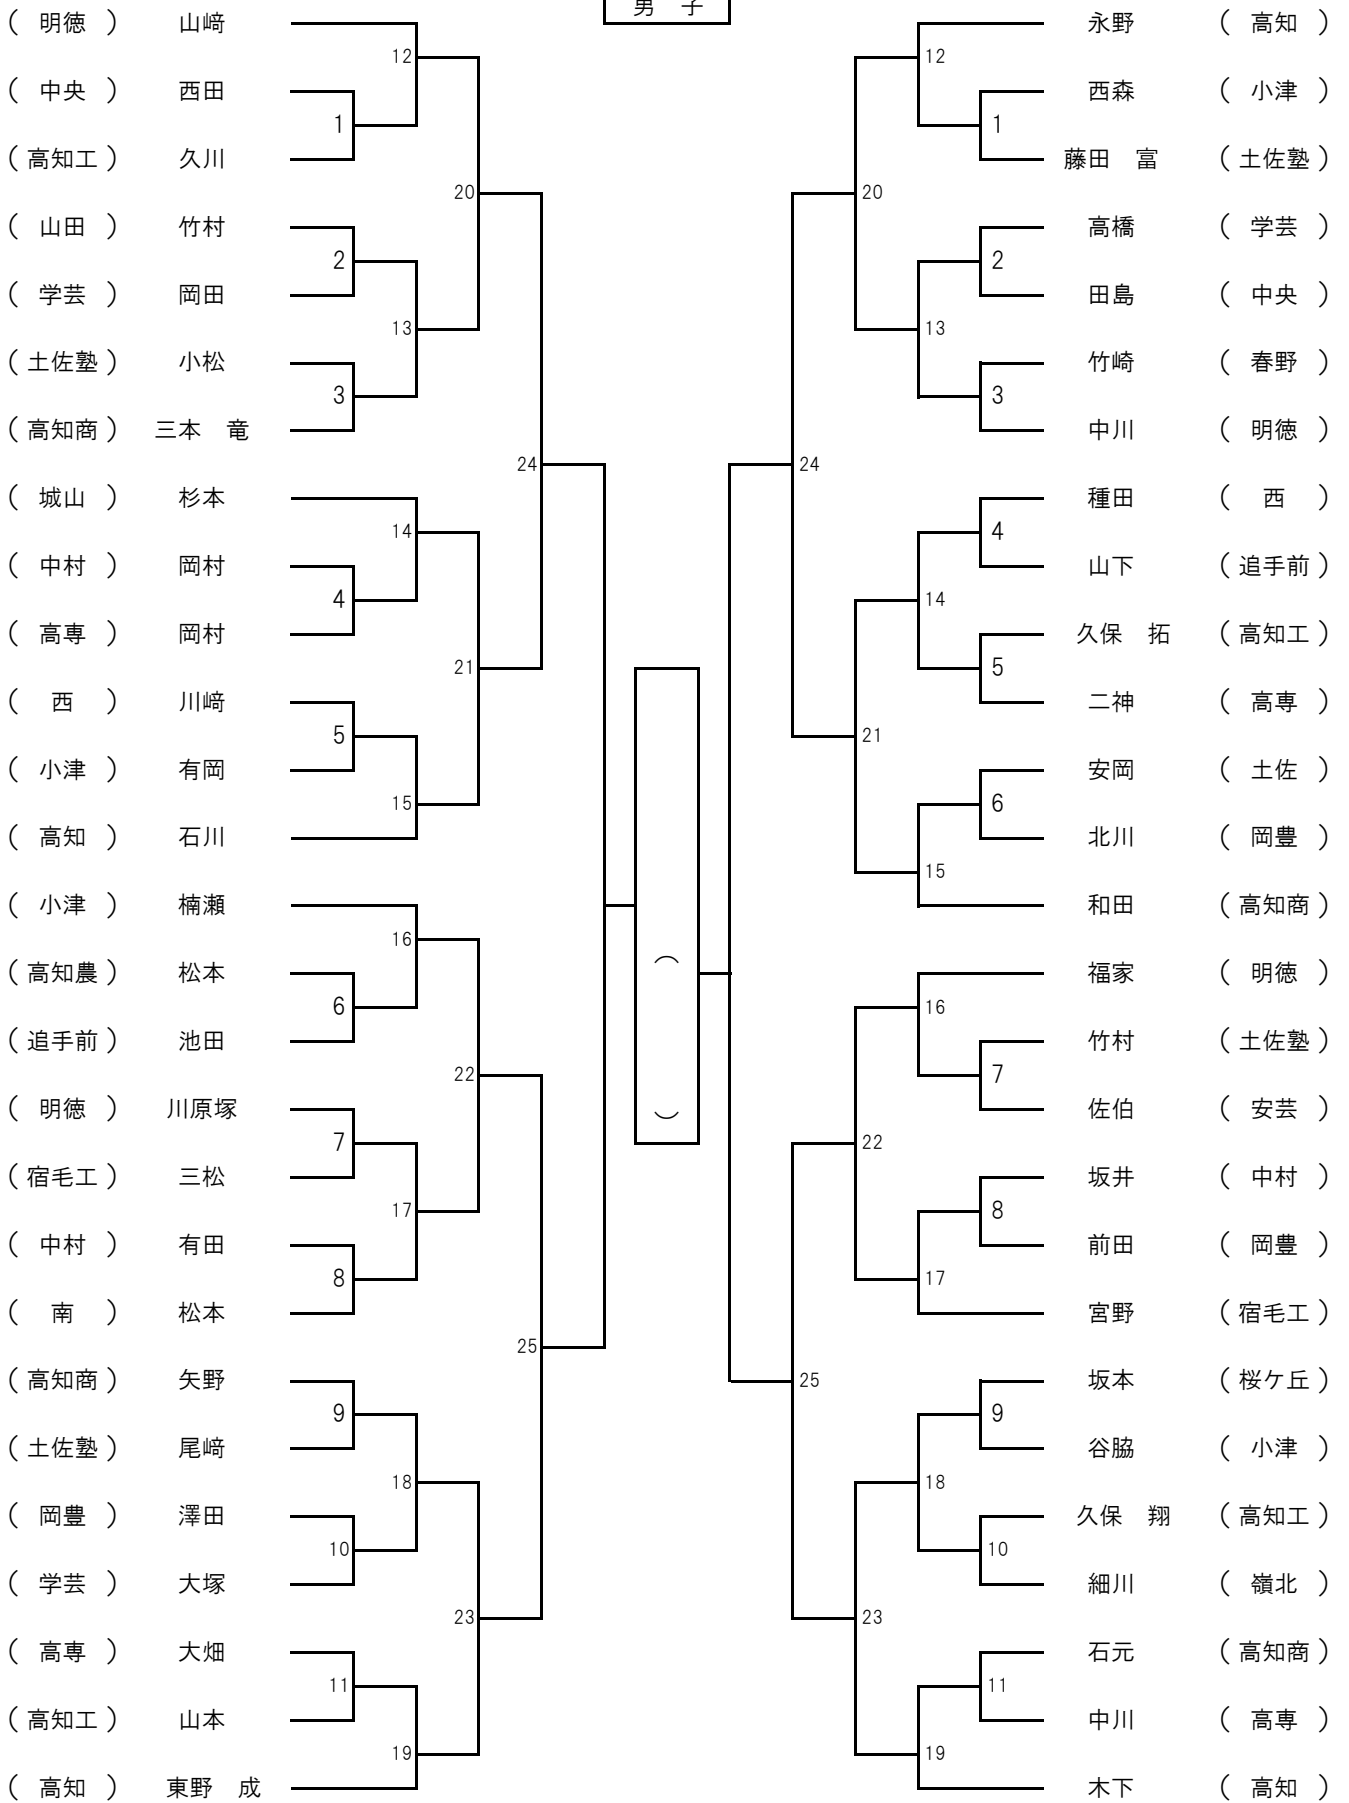

平成29年度 高知県高等学校体育大会 剣道競技

男子

【第3試合場】

【第4試合場】