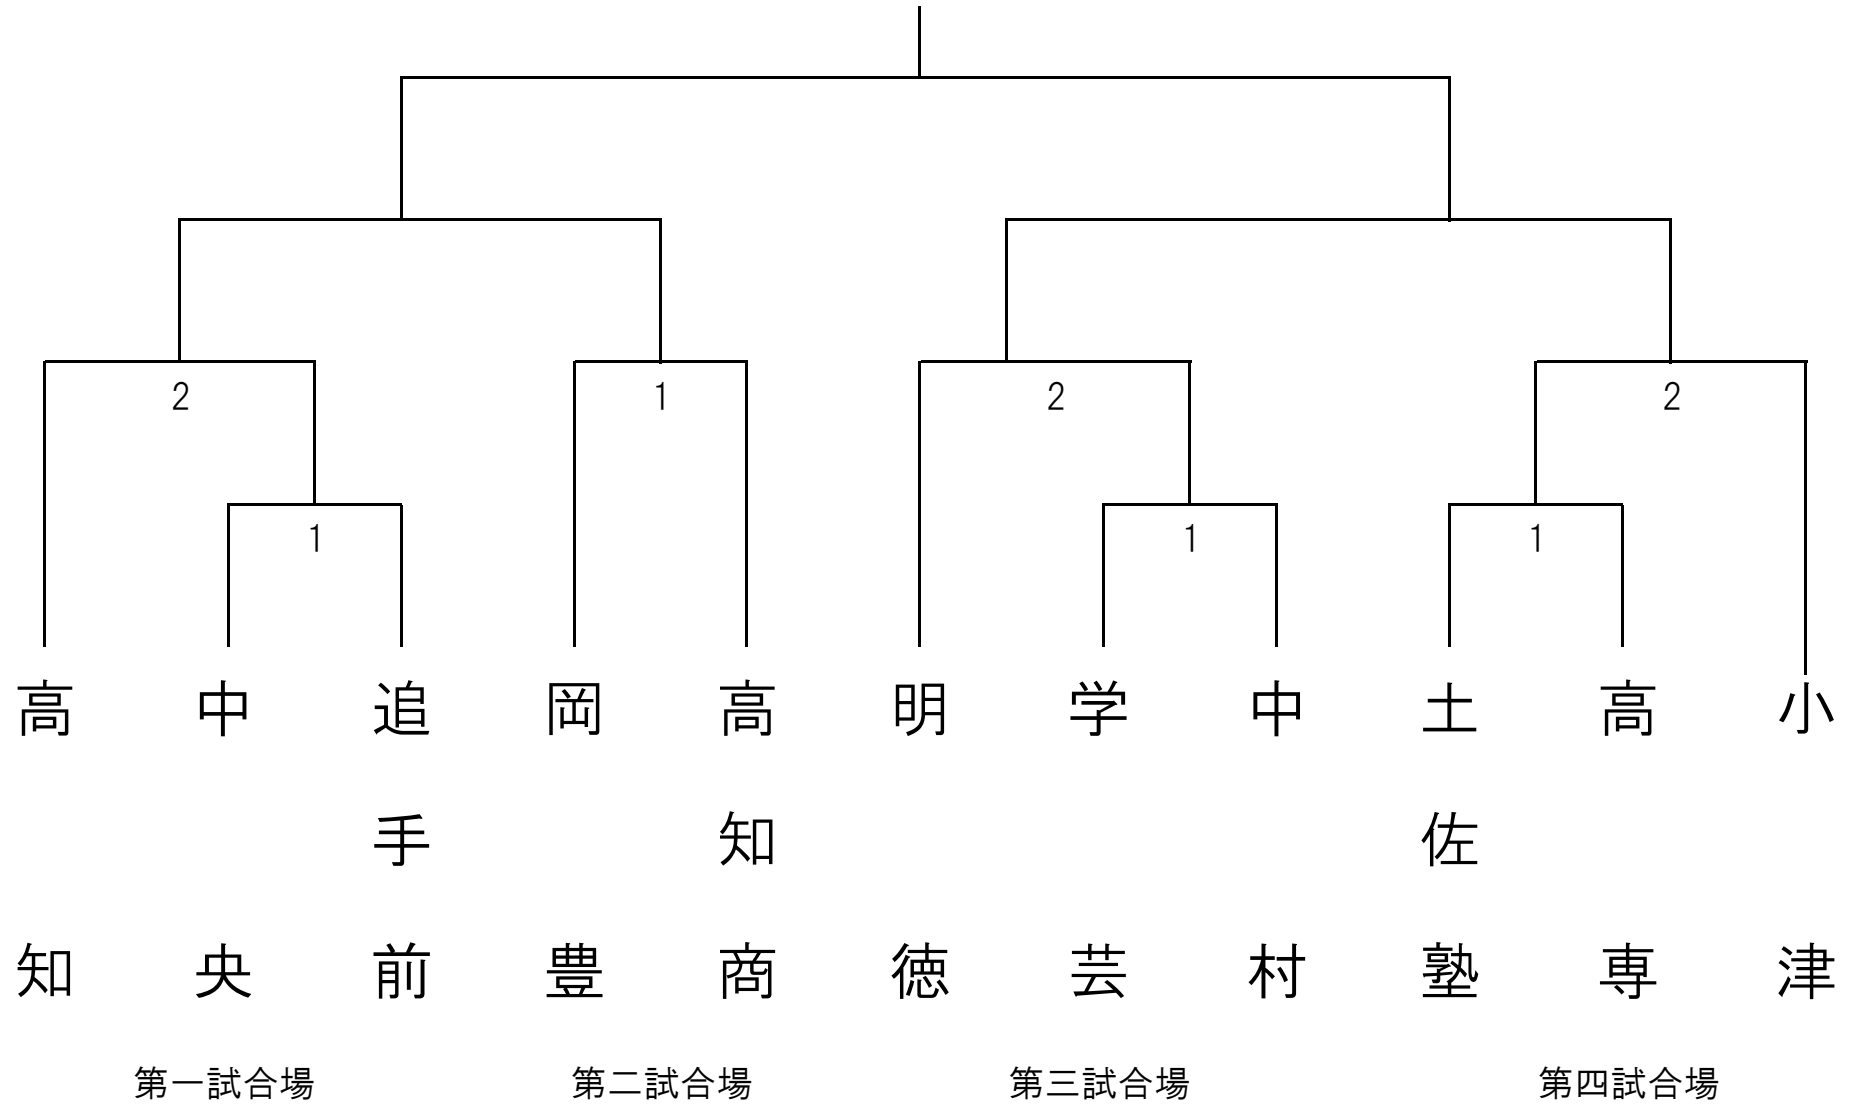

【第1試合場】

【第2試合場】

平成29年度 高知県高等学校体育大会 剣道競技

男子

【第3試合場】

【第4試合場】

女子団体戦組み合わせ

優勝

男子 団体戦 組み合わせ

優勝